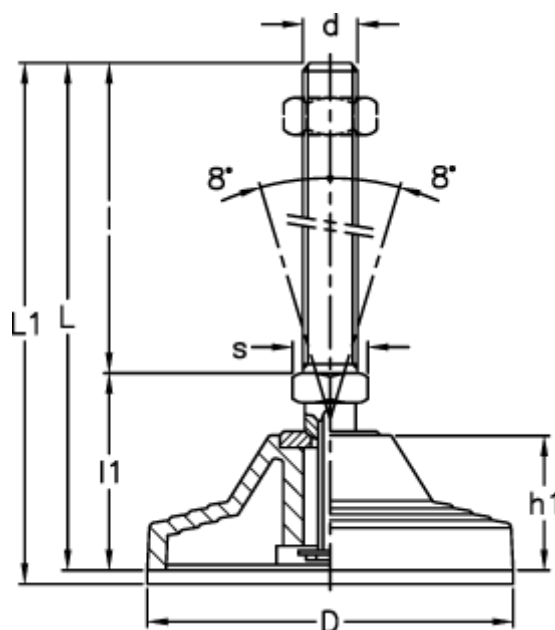

Varenummer: 2310310935  
Beskrivelse: E+G Stilleben med gummi og gevind  
LV.A-125-ACV-AS-M24x186

## Mål

D	= 125
d	= M24
h	= 45
l	= 186
L	= 250
l1	= 64
L1	= 260
Max. belastning (N)	= 40000

s = 24